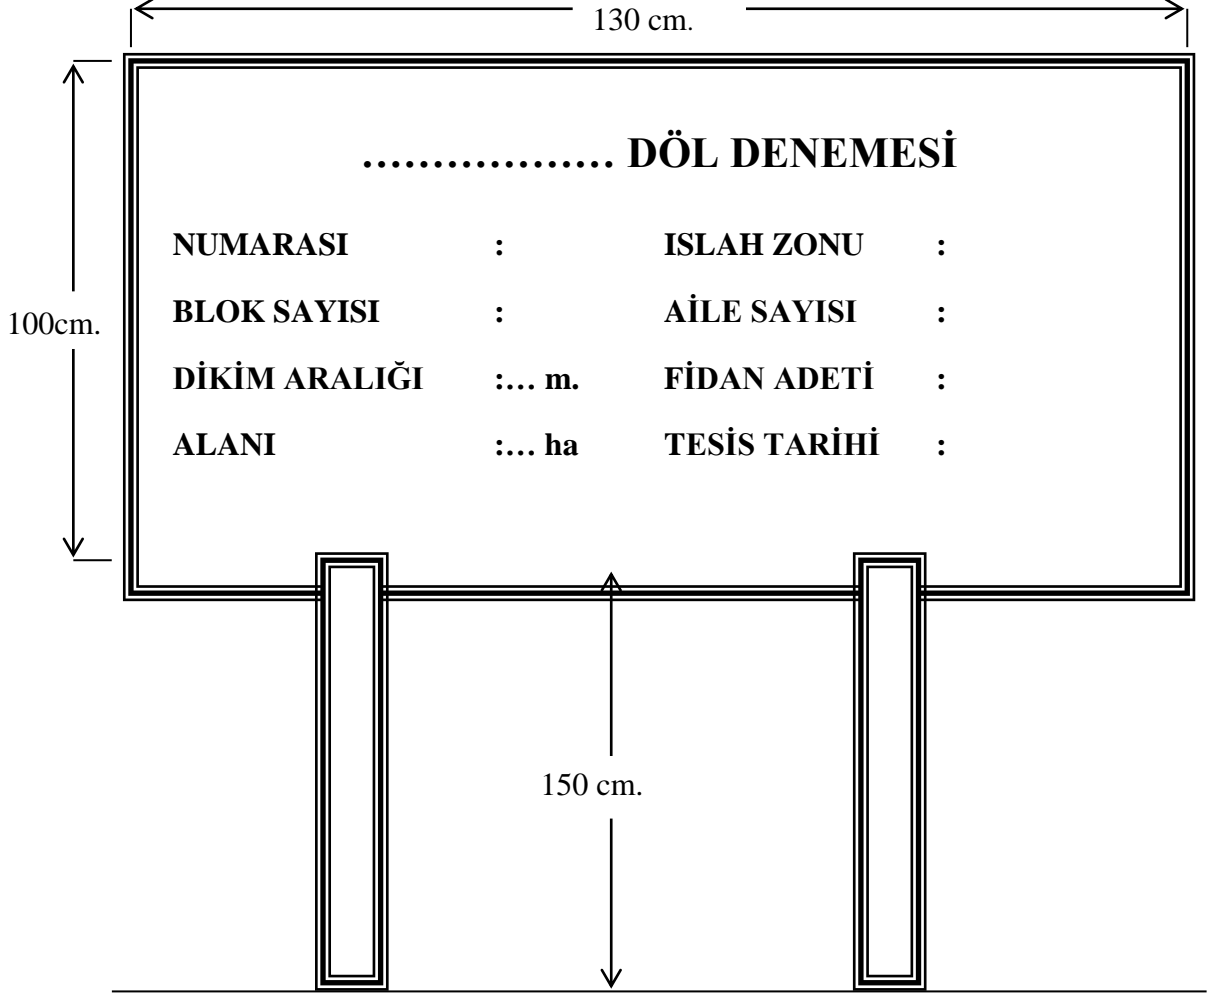

DÖL DENEMESİ İÇİN TANITIM LEVHASI ÖRNEĞİ

TANITIM LEVHASINDA RENKLER

FON BOYASI

Sarı

YAZILAR

Siyah